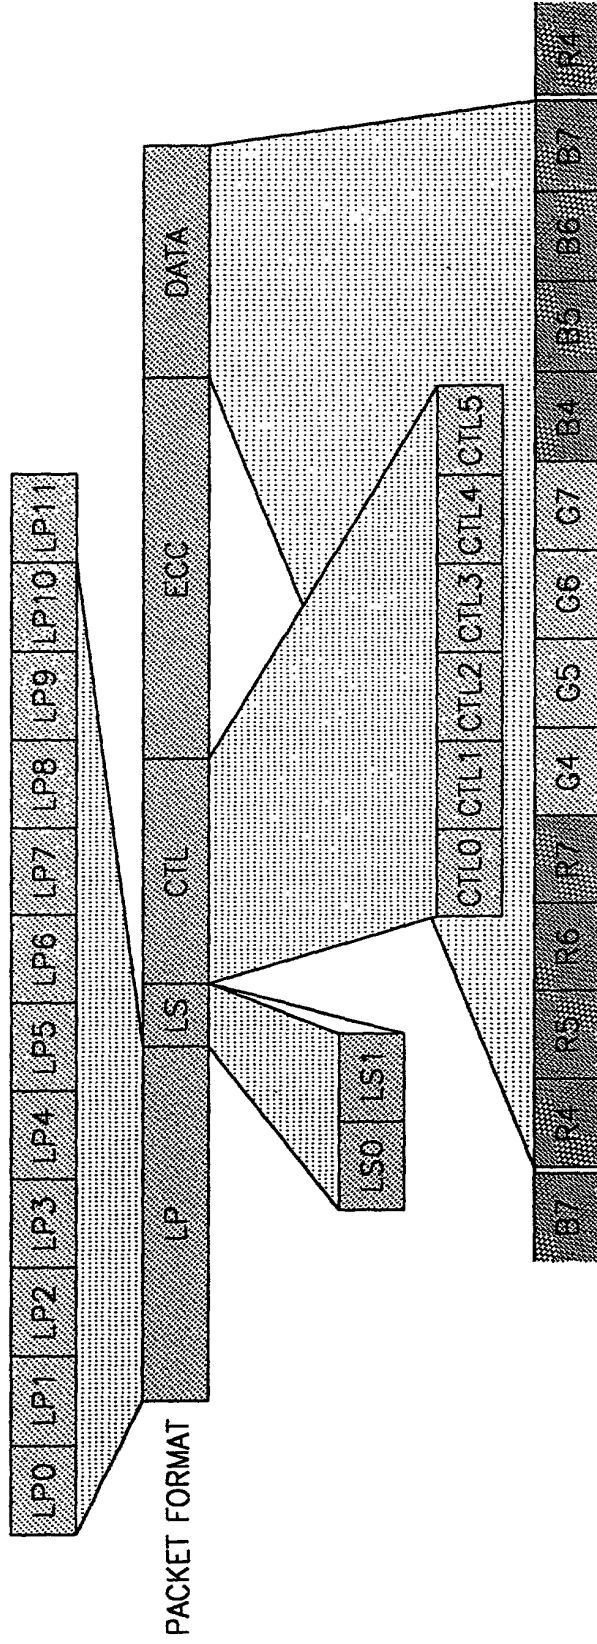

FIG. 1 (PRIOR ART)

FIG. 2

FIG. 3

FIG. 4

FIG. 5

FIG. 6

**FIG. 7A**

**FIG. 7B**

T08090"05T92850

FIG. 8

22-3

FIG. 9

FIG. 10

FIG. 11A

FIG. 11B

FIG. 13

FIG. 14

FIG. 15

FIG. 16

FIG. 17

Frame Rate : 60 Hz 24-bit-Color

	With Blank		Active		Pixel Clock	TMDS GVIF 30b		HSGI-4L	
	Pixel	Line	Pixel	Line		4ch	1ch	kbps	Gbps
SVGA	1056	628	800	600	40	0.40	1.20	578	0.35
XGA	1344	806	1024	768	65	0.65	1.95	739	0.57
SXGA	1696	1066	1280	1024	108	1.08	2.43	924	0.95
UXGA	2160	1250	1600	1200	162	1.62	3.54	1,154	1.39
HDTV	2592	1124	1920	1080	175	1.75	3.84	1,385	1.50
QXGA	2768	1598	2048	1536	265	2.65	5.79	1,477	2.27